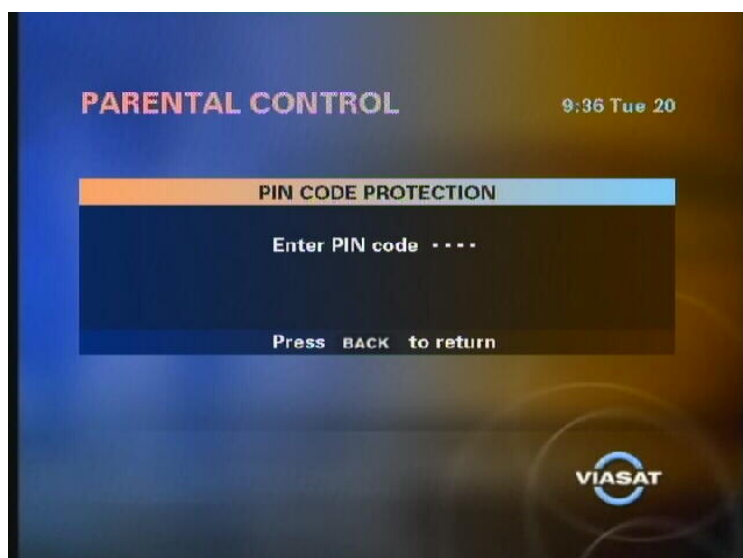

4. Indtast **pinkode**
(forudindstillet til 0000)