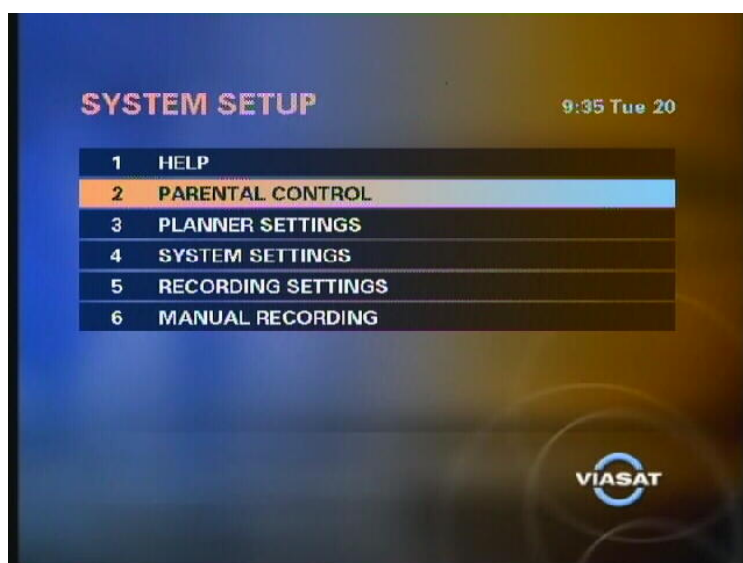

1. Tryk på **ITV-knappen** på fjernbetjeningen

2. Vælg **System setup** og tryk **OK**

3. Vælg **Parental control** og tryk **OK**

4. Indtast **pinkode** (forudindstillet til 0000)

5. Vælg **Viewing restrictions**
Tryk **OK**

6. Ved hjælp af **piletasten til højre** kan du vælge låst eller åben symbol ud for ønsket aldersgrænse.

7. Vælg **Save New Settings**
Tryk **OK** for at gemme ændringen

Ændring af Pin-kode

1. Tryk på **ITV-knappen** på fjernbetjeningen

2. Vælg **System setup**
Tryk **OK**

2. Vælg **Parental control**
Tryk **OK**

4. Indtast **pinkode**
(forudindstillet til 0000)

5. Vælg **Change pinkode**
Tryk **OK**

6. Indtast **ny pinkode**

7. Bekræft **ny pinkode** ved at
indtaste den igen og tryk **OK**

8. For at vende tilbage til et tv
program
Tryk **Exit**