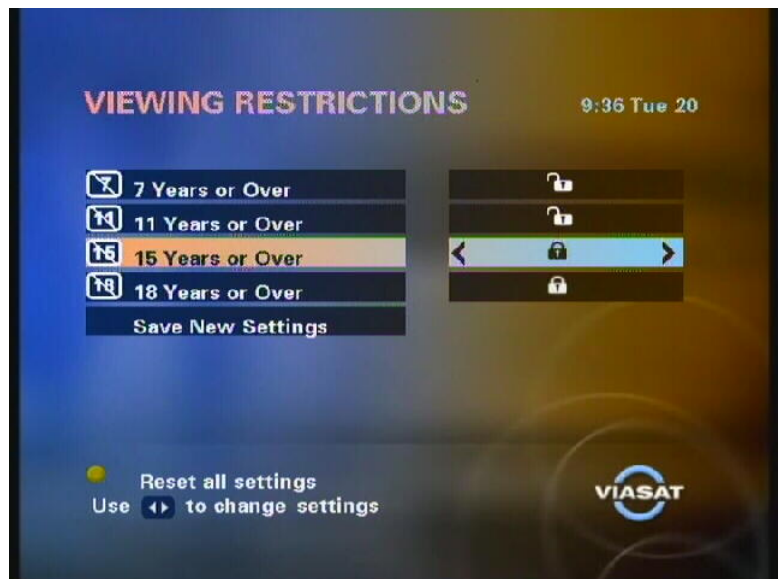

18-ÅRS ALDERSGRÆNSE

Erotik frit indhold

- Playboy-kanalerne blokeres helt
- TV1000-kanalerne blokeres om natten, hvis der vises film med erotisk indhold

15-ÅRS ALDERSGRÆNSE

Erotik- og volds frit indhold

- Playboy-kanalerne blokeres helt
- TV1000-kanalerne blokeres om natten, der vises film med erotisk indhold
- TV1000-film med 15-års aldersgrænse blokeres

Som hjælp til seere med børn er alle film mærket med et lille symbol i vores programguide. Symbolerne vises også før hver filmstart - samtidig fortæller en stemme, hvilken kategori filmen tilhører.

-  = TILLADT FOR BØRN
-  = BØRN I VOKSENT SELSKAB
-  = FOR VOKSNE
-  = EROTISK FILM

1. Tryk på **ITV-knappen** på fjernbetjeningen

2. Vælg **System setup** og tryk **OK**

3. Vælg **Parental control** og tryk **OK**

4. Indtast **pinkode** (forudindstillet til 0000)

5. Vælg **Viewing restrictions**
Tryk **OK**

6. Ved hjælp af **piletasten til højre** kan du vælge låst eller åben symbol ud for ønsket aldersgrænse.

7. Vælg **Save New Settings**
Tryk **OK** for at gemme ændringen

Ændring af Pin-kode

1. Tryk på **ITV-knappen** på fjernbetjeningen