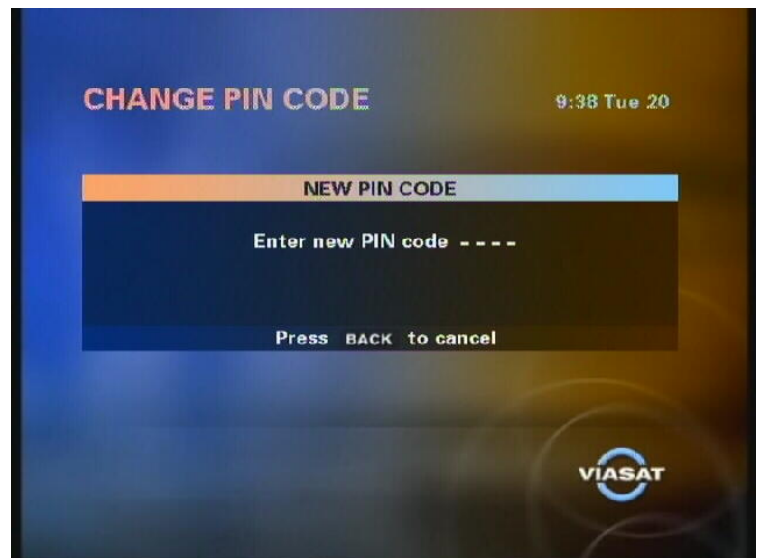

Strong SRT 6765 Viasat+ PVR

Sådan benyttes børnesikring på Strong SRT 6765

Kodningen foretages nemt via fjernbetjeningen med en pinkode, du selv bestemmer.

Vil du kortvarigt åbne for de blokerede programmer eller kanaler, gøres det også vha. pinkoden. Når du skifter kanal eller slukker for TV-boxen, vender den automatisk tilbage til kodet tilstand.

6. Ved hjælp af **piletasten til højre** kan du vælge låst eller åben symbol ud for ønsket aldersgrænse.

7. Vælg **Save New Settings**
Tryk **OK** for at gemme ændringen

Ændring af Pin-kode

1. Tryk på **ITV-knappen** på fjernbetjeningen

2. Vælg **System setup**
Tryk **OK**

2. Vælg **Parental control**
Tryk **OK**

4. Indtast **pinkode**
(forudindstillet til 0000)

5. Vælg **Change pinkode**
Tryk **OK**

6. Indtast **ny pinkode**

7. Bekræft **ny pinkode** ved at
indtaste den igen og tryk **OK**

8. For at vende tilbage til et tv
program
Tryk **Exit**