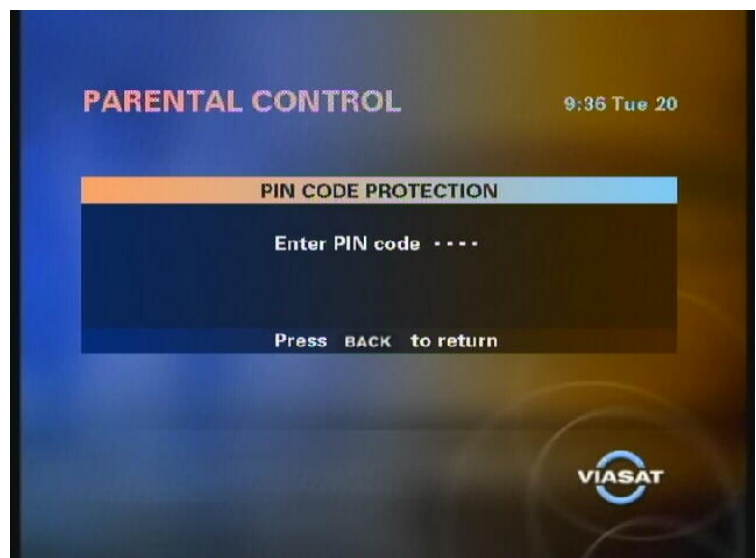

Strong SRT 6765 Viasat+ PVR

Sådan benyttes børnesikring på Strong SRT 6765

Kodningen foretages nemt via fjernbetjeningen med en pinkode, du selv bestemmer.

Vil du kortvarigt åbne for de blokerede programmer eller kanaler, gøres det også vha. pinkoden. Når du skifter kanal eller slukker for TV-boxen, vender den automatisk tilbage til kodet tilstand.

Som hjælp til seere med børn er alle film mærket med et lille symbol i vores programguide. Symbolerne vises også før hver filmstart - samtidig fortæller en stemme, hvilken kategori filmen tilhører.

-  = TILLADT FOR BØRN
-  = BØRN I VOKSENT SELSKAB
-  = FOR VOKSNE
-  = EROTISK FILM

1. Tryk på **ITV-knappen** på fjernbetjeningen

2. Vælg **System setup** og tryk **OK**

3. Vælg **Parental control** og tryk **OK**

4. Indtast **pinkode** (forudindstillet til 0000)

5. Vælg **Viewing restrictions**
Tryk **OK**

6. Ved hjælp af **piletasten til højre** kan du vælge låst eller åben symbol ud for ønsket aldersgrænse.

7. Vælg **Save New Settings**
Tryk **OK** for at gemme ændringen

Ændring af Pin-kode

1. Tryk på **ITV-knappen** på fjernbetjeningen