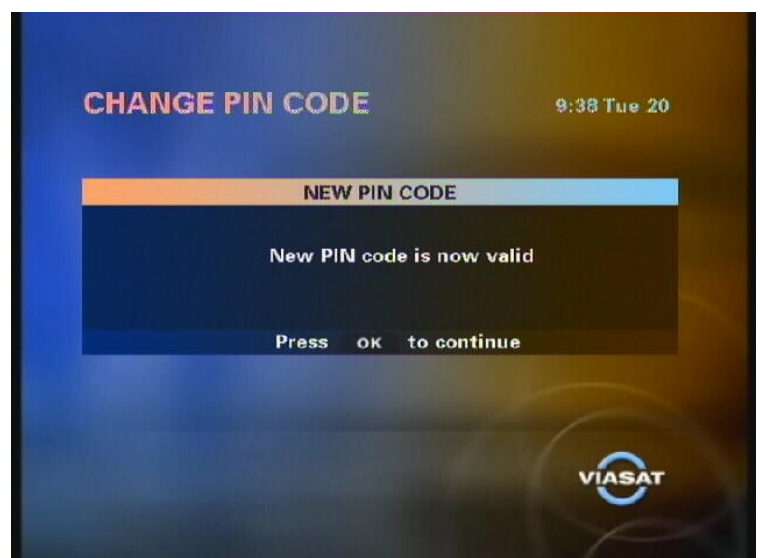

Strong SRT 6765 Viasat+ PVR

Sådan benyttes børnesikring på Strong SRT 6765

Kodningen foretages nemt via fjernbetjeningen med en pinkode, du selv bestemmer.

Vil du kortvarigt åbne for de blokerede programmer eller kanaler, gøres det også vha. pinkoden. Når du skifter kanal eller slukker for TV-boxen, vender den automatisk tilbage til kodet tilstand.

6. Ved hjælp af **piletasten til højre** kan du vælge låst eller åben symbol ud for ønsket aldersgrænse.

7. Vælg **Save New Settings**
Tryk **OK** for at gemme ændringen

Ændring af Pin-kode

1. Tryk på **ITV-knappen** på fjernbetjeningen

2. Vælg **System setup**
Tryk **OK**

2. Vælg **Parental control**
Tryk **OK**

4. Indtast **pinkode**
(forudindstillet til 0000)

5. Vælg **Change pinkode**
Tryk **OK**

6. Indtast **ny pinkode**

7. Bekræft **ny pinkode** ved at
indtaste den igen og tryk **OK**

8. For at vende tilbage til et tv
program
Tryk **Exit**