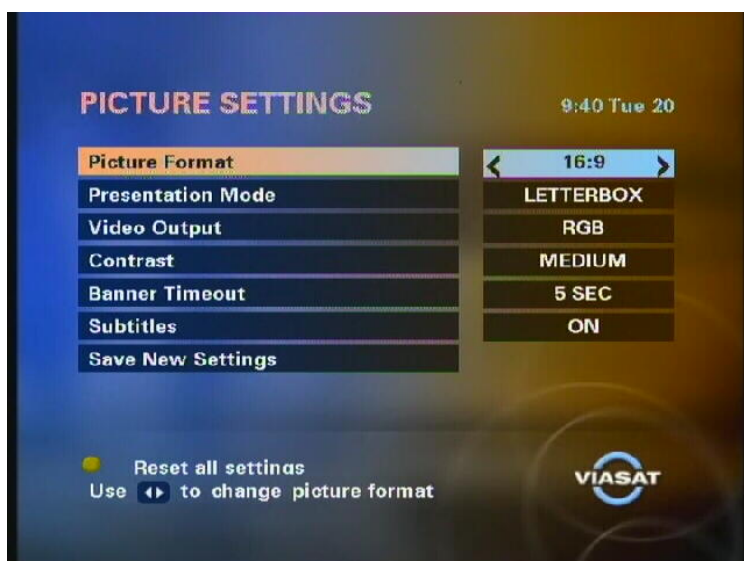

2. Vælg **System setup** og tryk **OK**

3. Vælg **System Settings** og tryk **OK**

4. Vælg **Picture Settings** og tryk **OK**

5. Ændre TV format til **16:9** ved hjælp af piletasten til højre

6. Vælg **Save New Settings**
Tryk **OK** for at gemme ændringen