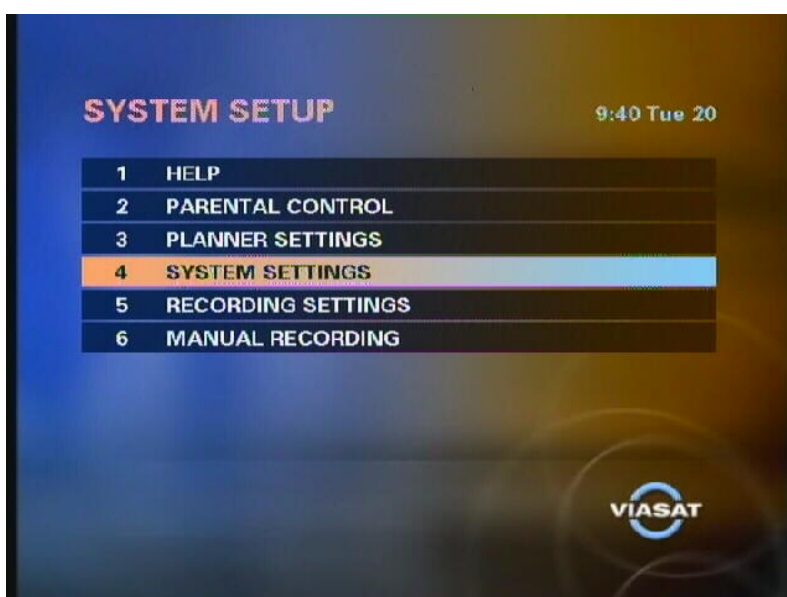

Strong SRT 6765 Viasat+ PVR

Indstil til at se film i 16:9 format på Strong 6765

Det markeres i i programoversigterne på www.tv1000.dk hvilke film der sendes i 16:9 format.

1. Tryk på **ITV-knappen** på fjernbetjeningen

2. Vælg **System setup** og tryk **OK**

3. Vælg **System Settings** og tryk **OK**

4. Vælg **Picture Settings** og tryk **OK**

5. Ændre TV format til **16:9** ved hjælp af piletasten til højre

6. Vælg **Save New Settings**
Tryk **OK** for at gemme ændringen