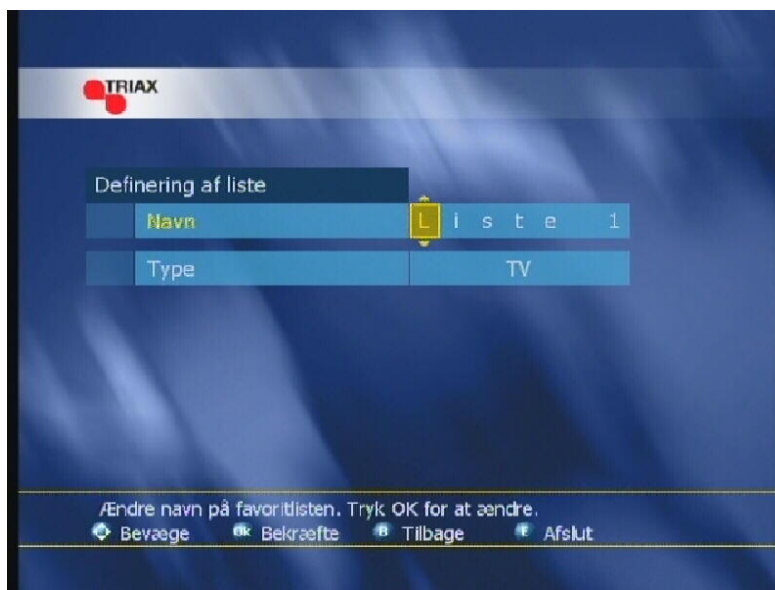

# Triax DSI 354TX

1. Tryk menu på fjernbetjeningen..  
Vælg Præferencer ved hjælp af piletasten ned. Tryk ok

2. Vælg favoritliste  
Tryk OK

3. Vælg Liste  
Tryk Ok

4. Navngiv listen  
 benyt piletasterne på  
 fjernbetjeningen til at  
 skifte bogstaver.  
 Tryk Ok.

5. Vælg kanaler  
 Marker kanaler  
 Tryk Ok.  
 Tryk Exit for at afslutte.

6. Skift kanalliste ved hjælp af den "røde" knap på fjernbetjening.

7. Er der oprettet flere lister kan der skiftes mellem listerne i nederste linje.