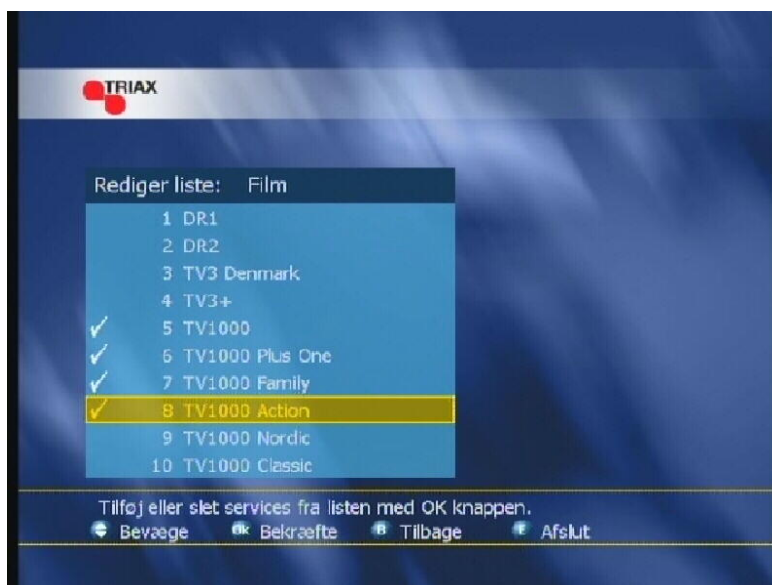

# Triax DSI 354TX

1. Tryk menu på fjernbetjeningen..  
Vælg Præferencer ved hjælp af piletasten ned. Tryk ok

2. Vælg favoritliste  
Tryk OK

3. Vælg Liste  
Tryk Ok

4. Navngiv listen  
 benyt piletasterne på  
 fjernbetjeningen til at  
 skifte bogstaver.  
 Tryk Ok.

5. Vælg kanaler  
 Marker kanaler  
 Tryk Ok.  
 Tryk Exit for at afslutte.

6. Skift kanalliste ved hjælp af den "røde" knap på fjernbetjening.

7. Er der oprettet flere lister kan der skiftes mellem listerne i nederste linje.