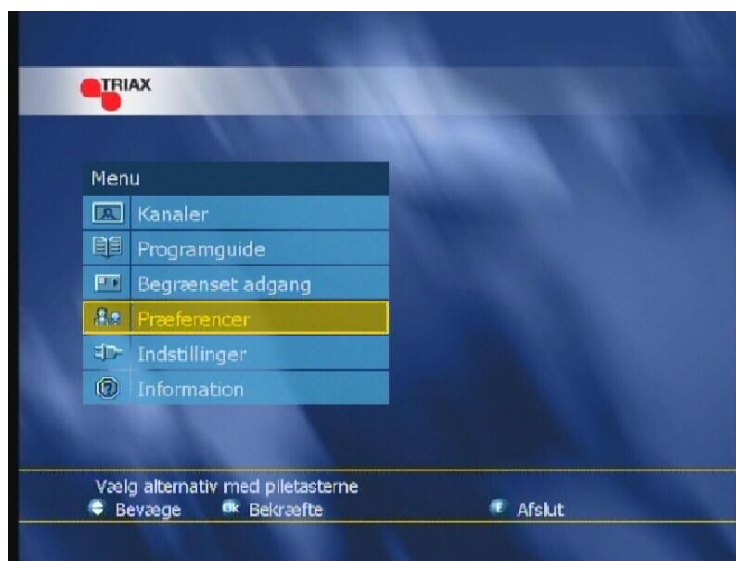

# Triax DSI 354TX

1. Tryk menu på fjernbetjeningen..  
Vælg Præferencer ved hjælp af piletasten ned. Tryk ok

2. Vælg favoritliste  
Tryk OK

3. Vælg Liste  
Tryk Ok

4. Navngiv listen  
 benyt piletasterne på  
 fjernbetjeningen til at  
 skifte bogstaver.  
 Tryk Ok.

5. Vælg kanaler  
 Marker kanaler  
 Tryk Ok.  
 Tryk Exit for at afslutte.

6. Skift kanalliste ved hjælp af den "røde" knap på fjernbetjening.

7. Er der oprettet flere lister kan der skiftes mellem listerne i nederste linje.