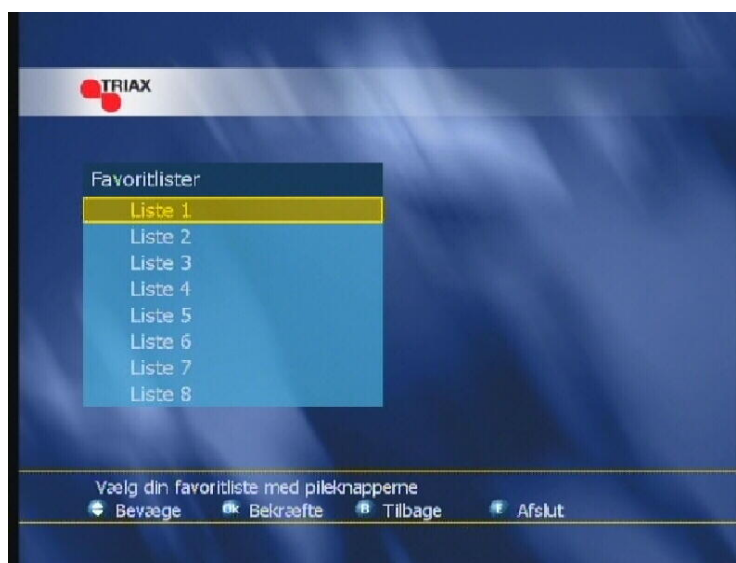

# Triax DSI 354TX

1. Tryk menu på fjernbetjeningen..  
Vælg Præferencer ved hjælp af piletasten ned. Tryk ok

2. Vælg favoritliste  
Tryk OK

3. Vælg Liste  
Tryk Ok

4. Navngiv listen  
 benyt piletasterne på  
 fjernbetjeningen til at  
 skifte bogstaver.  
 Tryk Ok.

5. Vælg kanaler  
 Marker kanaler  
 Tryk Ok.  
 Tryk Exit for at afslutte.

6. Skift kanalliste ved hjælp af den "røde" knap på fjernbetjening.

7. Er der oprettet flere lister kan der skiftes mellem listerne i nederste linje.