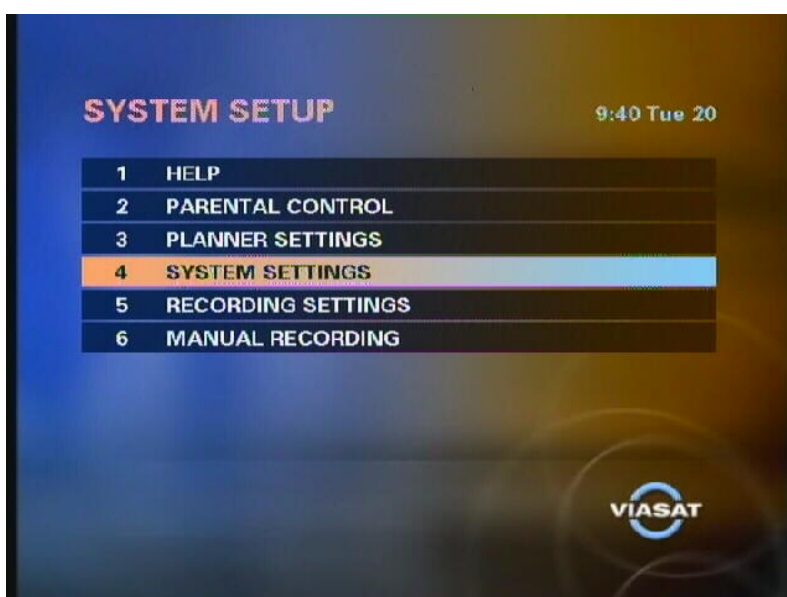

Pace 460 Viasat+ PVR

Indstil til at se film i 16:9 format på Pace TDS460NV

Så er der widescreen til alle! For at forstærke din filmoplevelse vises flere af Viasats film nu i formatet 16:9. Det betyder, at seere med widescreen-tv kan se filmene i bredformat. Det markeres i Viasat News programsider, hvilke film der sendes i 16:9 og du kan også se det i programoversigterne på www.tv1000.dk

1. Tryk på **ITV-knappen** på fjernbetjeningen

2. Vælg **System setup** og tryk **OK**

3. Vælg **System Settings** og tryk **OK**

4. Vælg **Picture Settings** og tryk **OK**

5. Ændre TV format til **16:9** ved hjælp af piletasten til højre