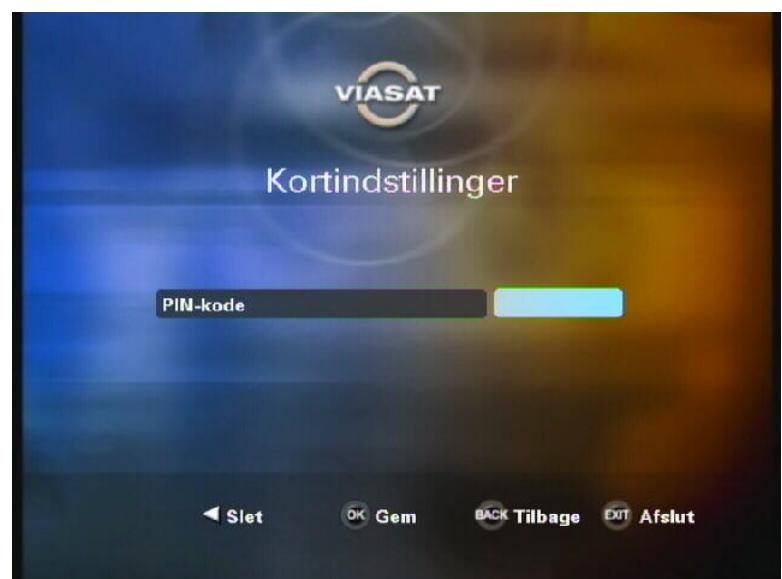

4. Indtast PIN-kode (forudindstillet til 0000)