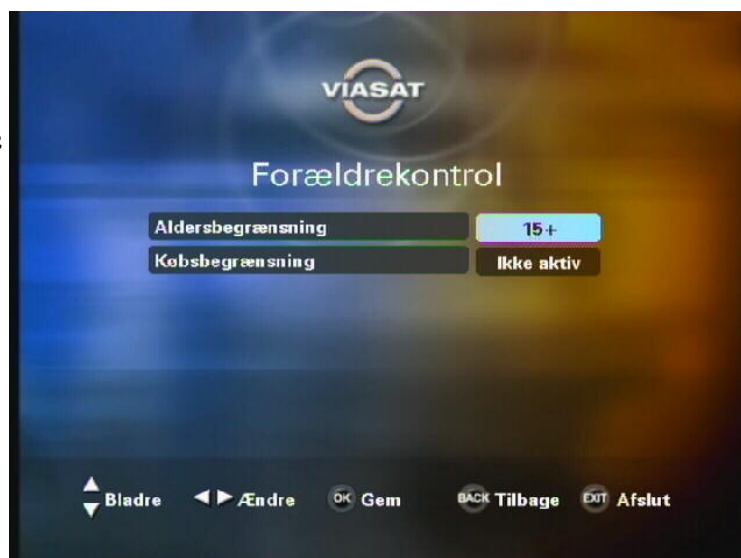

Pace DS-230nv

Børnesikring på Pace DS-230NV

Kodningen foretages nemt via fjernbetjeningen med en pinkode, du selv bestemmer.

Vil du kortvarigt åbne for de blokerede programmer eller kanaler, gøres det også vha. pinkoden. Når du skifter kanal eller slukker for Tv-boxen, vender den automatisk tilbage til kodet tilstand.

= BØRN I VOKSENT SELSKAB

= FOR VOKSNE

= EROTISK FILM

1. Tryk **Menu** på fjernbetjeningen
2. Vælg **Indstillinger** og tryk **OK**
3. Vælg **Kortindstillinger** og tryk **OK**

4. Indtast PIN-kode (forudindstillet til 0000)

5. Vælg **Forældrekontrol** og tryk **OK**

6. På linien **Aldersbegræsning** vælges den ønskede børnesikring med **pilene til højre**

7. Tryk **OK** for at gemme

Vælg **Ikke aktiv** for at deaktivere børnesikring.