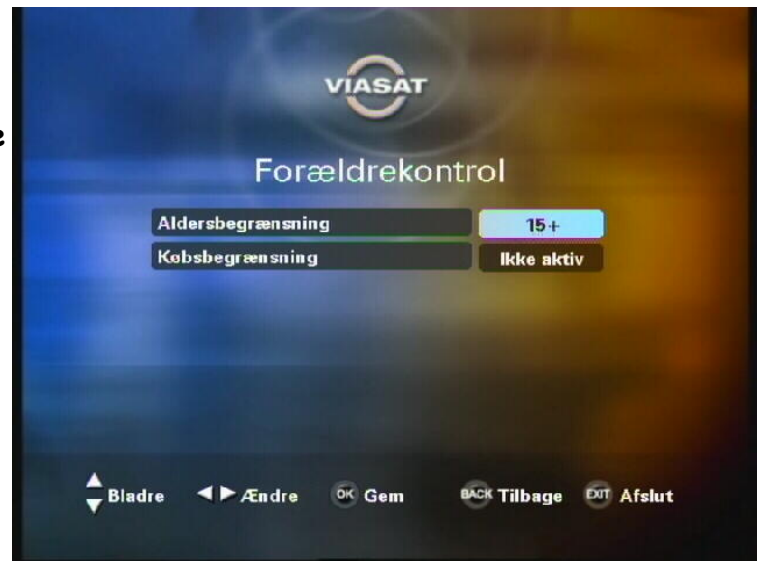

## Børnesikring på Pace DS-250NV

Kodningen foretages nemt via fjernbetjeningen med en pinkode, du selv bestemmer.

Vil du kortvarigt åbne for de blokerede programmer eller kanaler, gøres det også vha. pinkoden. Når du skifter kanal eller slukker for Tv-boxen, vender den automatisk tilbage til kodet tilstand.

= BØRN I VOKSENT SELSKAB

= FOR VOKSNE

= EROTISK FILM

1. Tryk **Menu** på fjernbetjeningen
2. Vælg **Indstillinger** og tryk **OK**
3. Vælg **Kortindstillinger** og tryk **OK**

4. Indtast PIN-kode (forudindstillet til 0000)

5. Vælg **Forældrekontrol** og tryk **OK**

6. På linien **Aldersbegræsning** vælges den ønskede børnesikring med **pilene til højre**

7. Tryk **OK** for at gemme

Vælg **Ikke aktiv** for at deaktivere børnesikring.