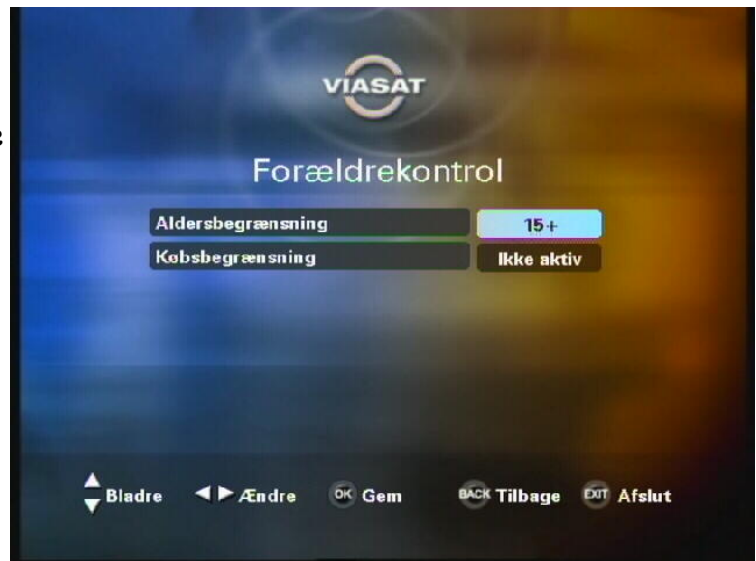

Pace DS-420nv

Børnesikring på Pace DS-420NV

Kodningen foretages nemt via fjernbetjeningen med en pinkode, du selv bestemmer.

Vil du kortvarigt åbne for de blokerede programmer eller kanaler, gøres det også vha. pinkoden. Når du skifter kanal eller slukker for Tv-boxen, vender den automatisk tilbage til kodet tilstand.

Som hjælp til seere med børn er alle film mærket med et lille symbol i vores programguide. Symbolerne vises også før hver filmstart - samtidig fortæller en stemme, hvilken kategori filmen tilhører.

= TILLADT FOR BØRN

= BØRN I VOKSENT SELSKAB

= FOR VOKSNE

= EROTISK FILM

1. Tryk **Menu** på fjernbetjeningen
2. Vælg **Indstillinger** og tryk **OK**
3. Vælg **Kortindstillinger** og tryk **OK**

4. Indtast PIN-kode (forudindstillet til 0000)

5. Vælg **Forældrekontrol** og tryk **OK**

6. På linien **Aldersbegræsning** vælges den ønskede børnesikring med **pilene til højre**

7. Tryk **OK** for at gemme

Vælg **Ikke aktiv** for at deaktivere børnesikring.