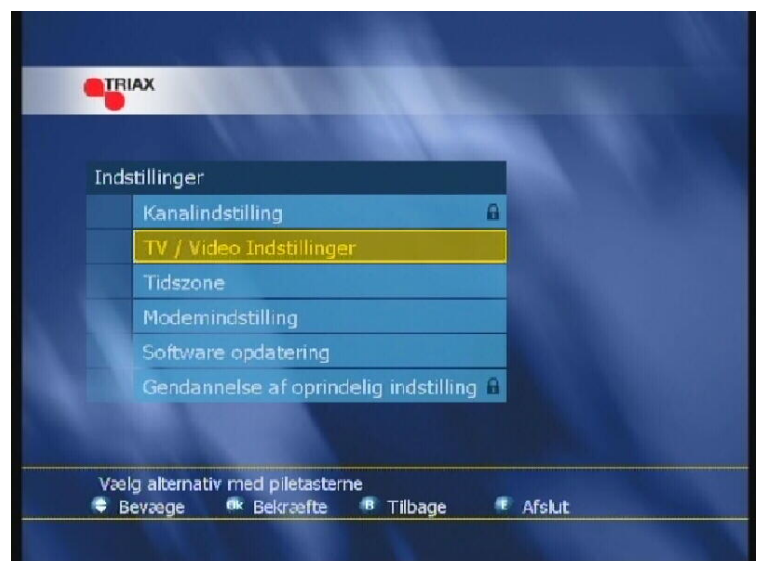

## Indstilling af 16:9 format på Strong 6780

1. Tryk **Menu** på fjernbetjeningen

2. Vælg **Indstillinger** og tryk **OK**

3. Vælg **TV/Video-indstillinger** og tryk **OK**

4. Ændre tv-skærmformat til 16:9 ved hjælp af piletasten til højre